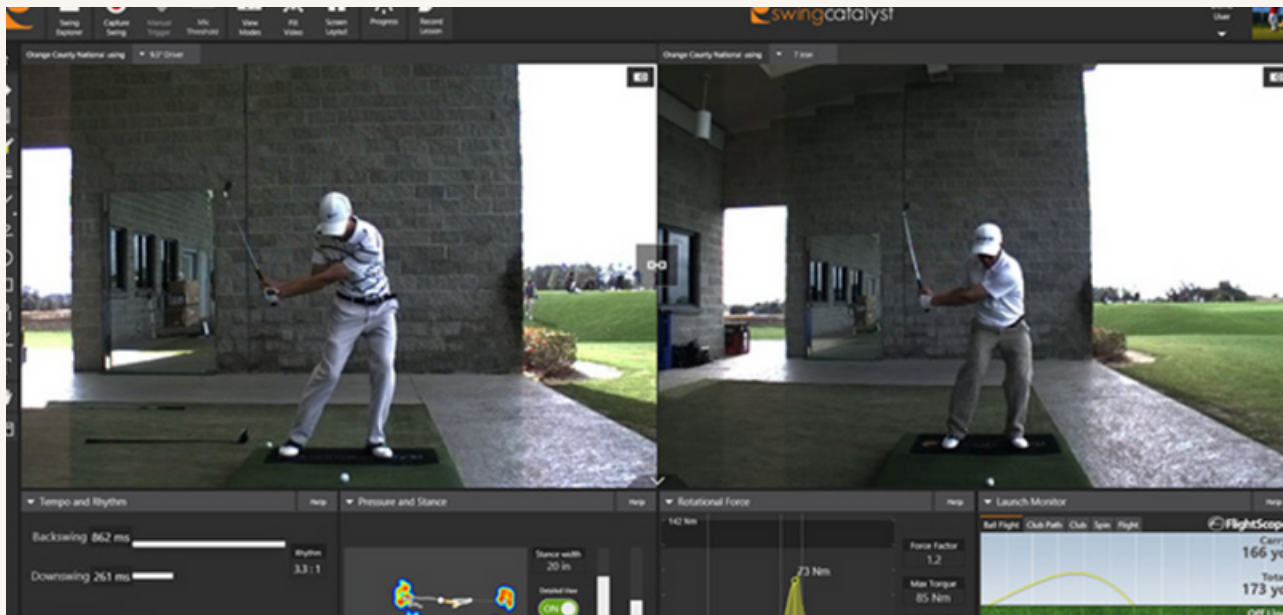

800,000 yen ~

03

Luxe PLAN

予約条件 2 組まで

希望ゴルフ場予約

1R/2R

オプション：ラウンド時プロゴルファー帯同付き

300,000 yen ~

04

Trial PLAN

予約条件 2 組まで

指定ゴルフ場予約

1R/2R

オプション：ラウンド時プロゴルファー帯同付き

200,000 yen ~

Special Golf Tour Project

～このオファーでしか体験できない特典～

三浦技研様によるフィッティング

購入のチャンス

VISION

GOLF Tour Project

日本の観光の4要素である「自然」「気候」「文化」「食」
ここに欠かすことのできない**ゴルフ体験**となるように...